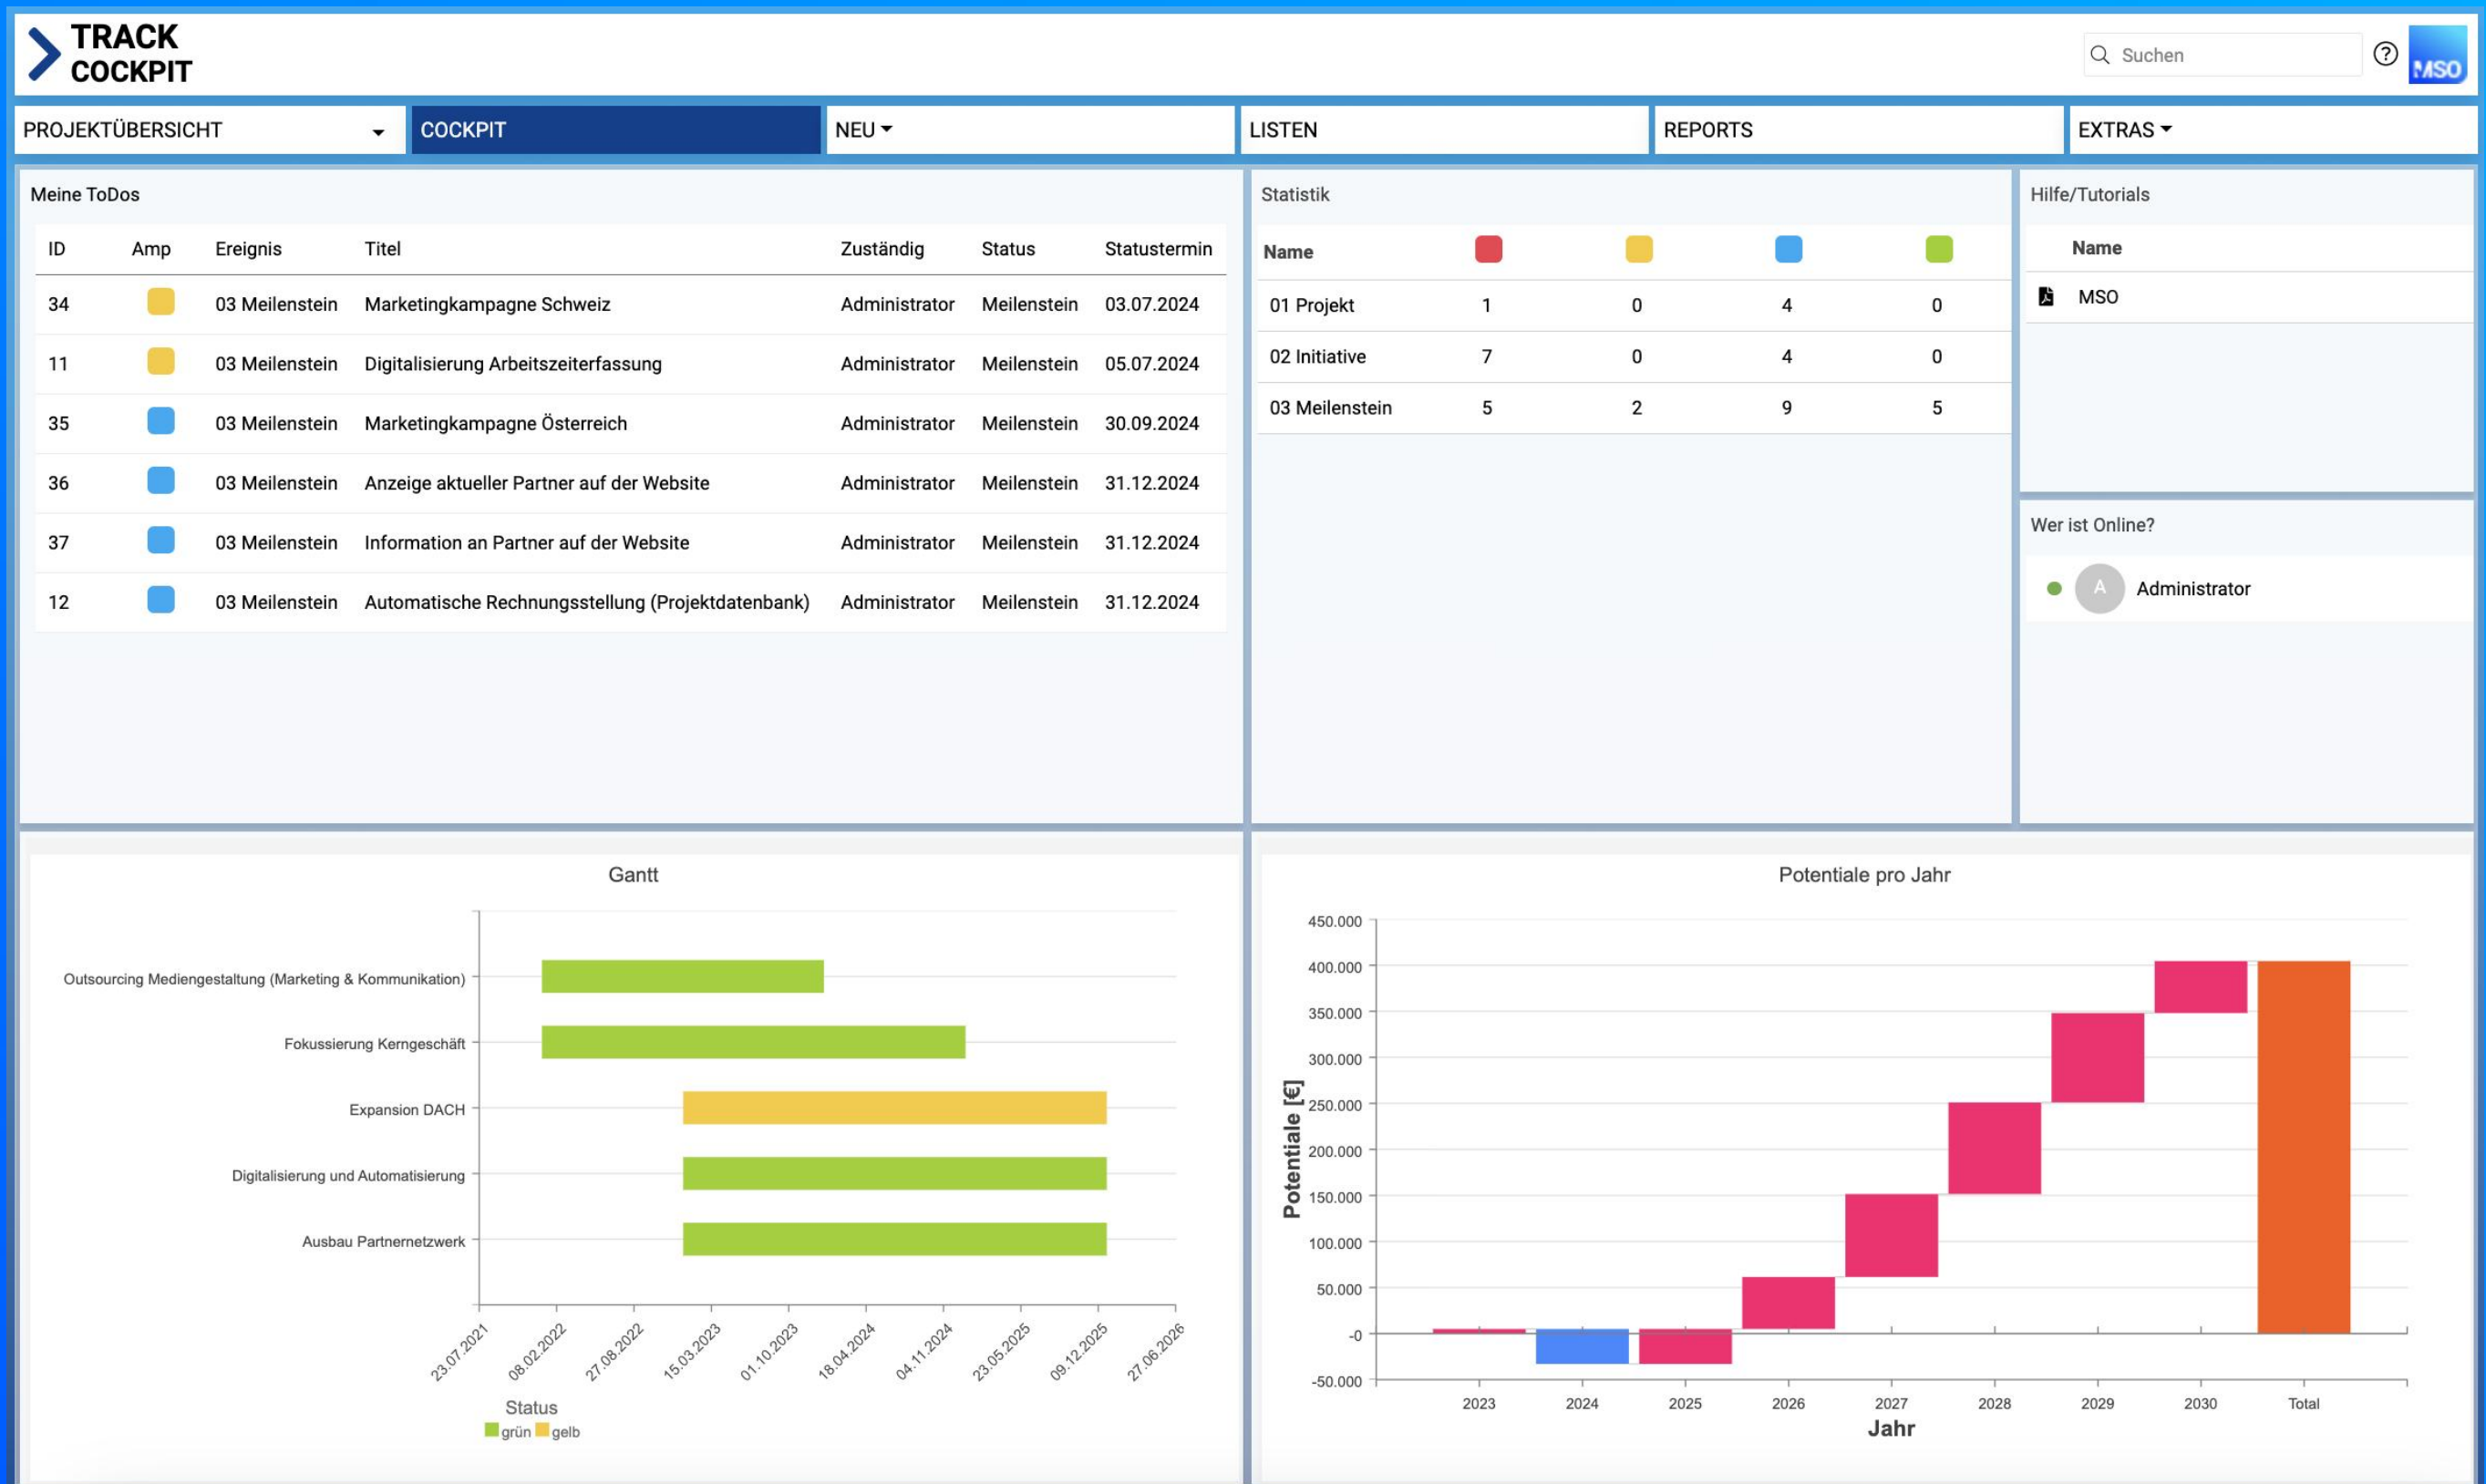

## Schon gewusst:

In MISO können Auswertungen als Widgets auch direkt im Cockpit angezeigt werden.